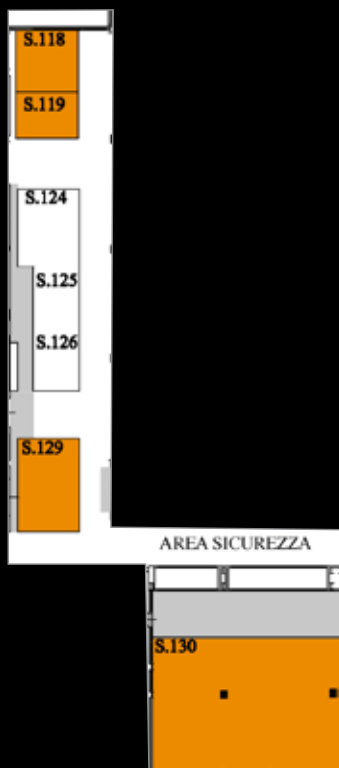

SAEM SICUREZZA

AREA SICUREZZA