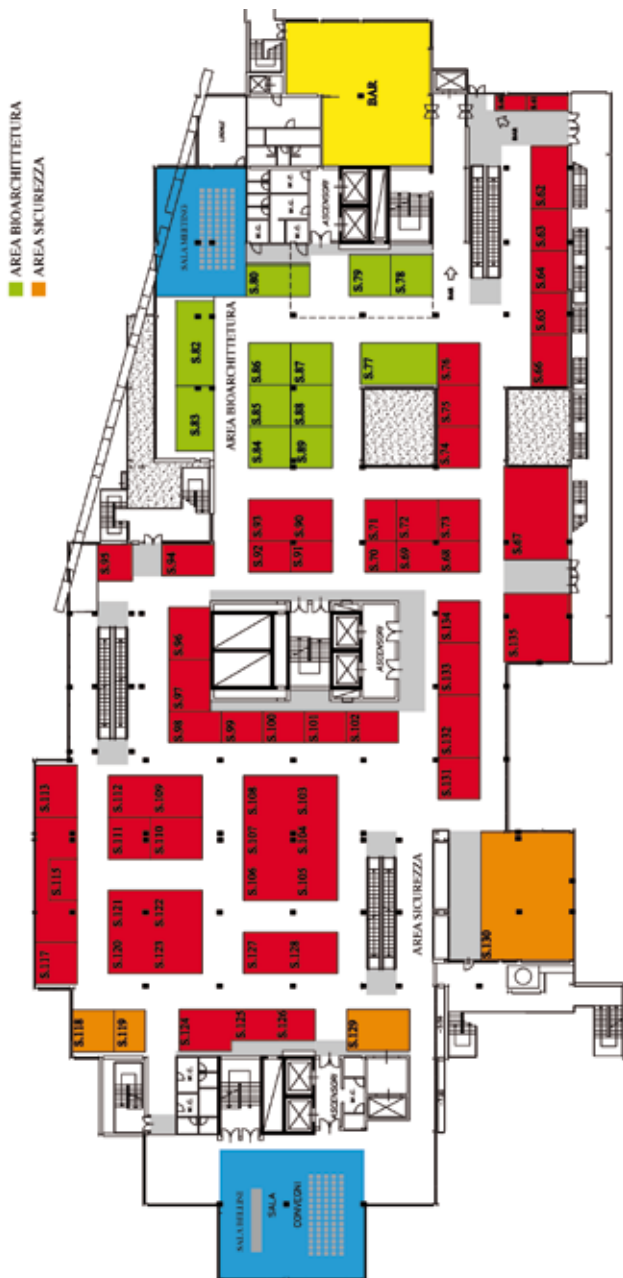

Pianta Spazi Espositivi
Piano Primo